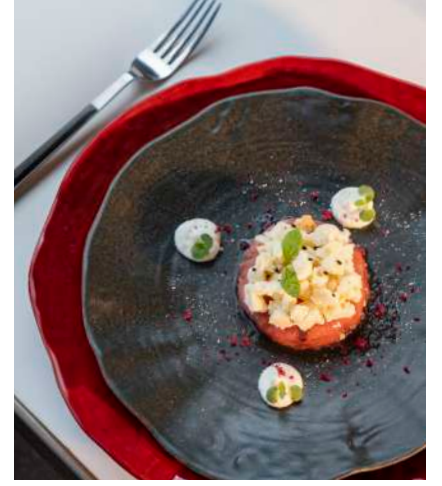

Yeşil / Green

MZL28DU855A21

Ø:28-11,81 inch H:3,7 cm-1,46 inch

MZL22DU855A21

Ø:22-11,02 inch H:3,5 cm-1,38 inch

MZL16DU855A21

Ø:16-6,69 inch H:2,1 cm-0,83 inch

Yeşil / Green

MZL20CK855A21

Ø:20-10,24 inch H:4,3 cm-1,69 inch
V:650 cc

Yeşil / Green

MZL24KS855A21

Ø:24-9,45 inch H:7,5 cm-2,95 inch V:1450 cc

MZL15KS855A21

Ø:15-7,87 inch H:5,4 cm-2,12 inch V:340 cc

Yeşil / Green

MZL28KY855A21

L:28 cm-9,45 inch H:2,6 cm-1,02 inch
V:400 cc

Yeşil / Green

MZL34KY855A21

L:34 cm-9,45 inch H:3,8 cm-1,49 inch
V:850 cc