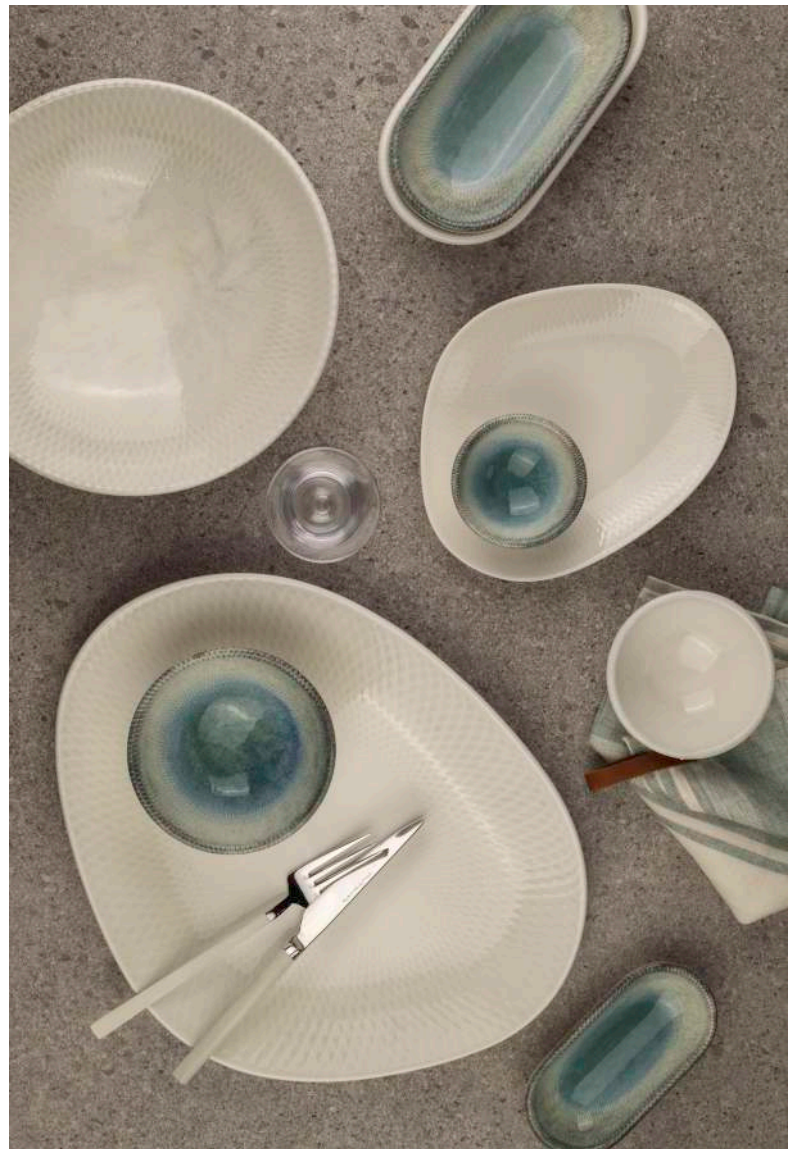

Dekor 1 / Decor 1

BNOFD24KK890671

Ø:24-9,45 inch H:7 cm-2,76 inch V:1600 cc

Dekor 1 / Decor 1

BNOFD10JK890671

Ø:10-3,94 inch H:4,5 cm-1,77 inch V:150 cc

Dekor 2 / Decor 2

BNOFD08JK890669

Ø:08-3,15 inch H:3,7 cm-1,46 inch V:79 cc

Dekor 2 / Decor 2

BNGLX30DU890669

Ø:30-11,81 inch H:3 cm-1,18 inch

Dekor 1 / Decor 1

BNGLX35DU890671

Ø:35-13,78 inch H:3,9 cm-1,54 inch

BNGLX22DU890671

Ø:22-8,66 inch H:2,5 cm-0,98 inch