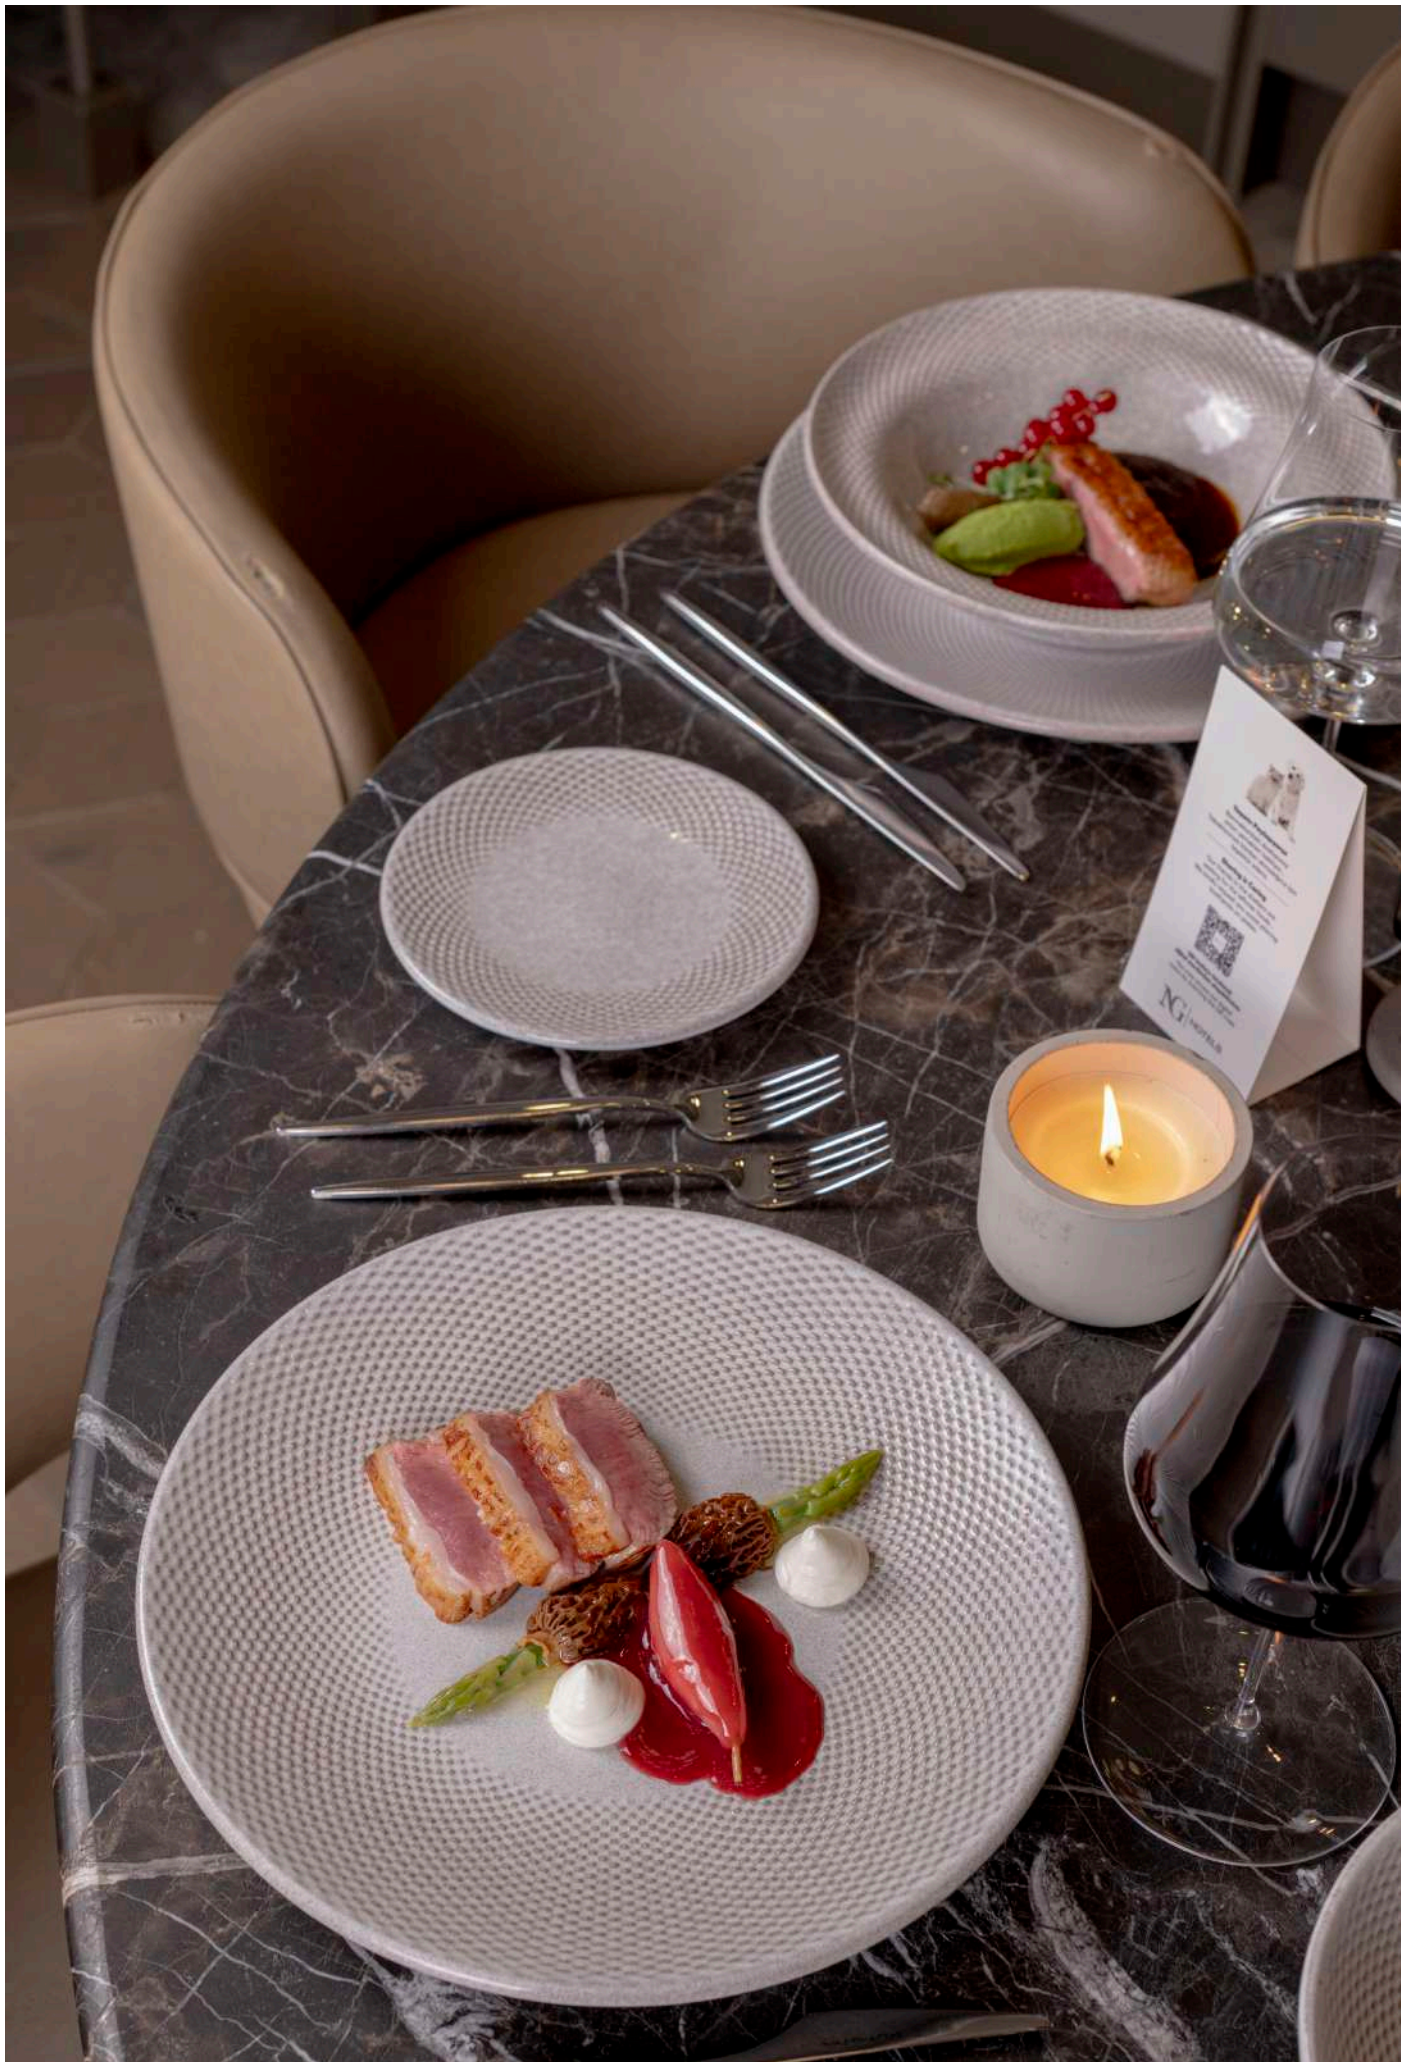

**NEW**  
COLLECTION

**DÜZ TABAK**  
FLAT PLATE

*Bej / Beige*

**PAN30DU855A14**

Ø:30-11,81 inch H:3,0 cm-1,18 inch

**PAN28DU855A14**

Ø:28-11,02 inch H:2,7 cm-1,06 inch

**PAN17DU855A14**